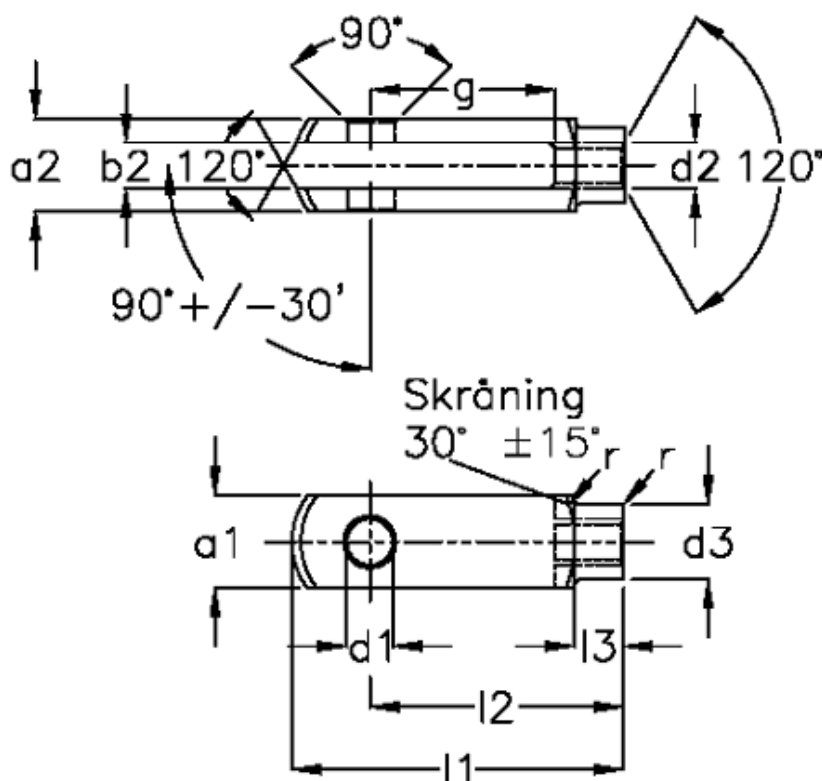

Varenummer: 140531456151
 Beskrivelse: KLEE Rustfast Gaffelstykke G 14x56
 M14x1,5, højre

Mål

a1 (h11)	= 27	g (+/-0,5)	= 56
a2	= 27 (+0,3 -0,16)	l1 (+/-0,5)	= 101
b1 (B13)	= 14	l2	= 85 (-0,4)
b2	= 14 (+0,7 +0,15)	l3	= 22,5 (+/-0,2)
d1 H9	= 14	r	= 1.0
d2	= M 14 x 1,5	Størrelse	= G 14 x 56FG
d3 (+/-0,3)	= 24	Vægt	= 0.258
f (+/-0,2)	= 1.0		